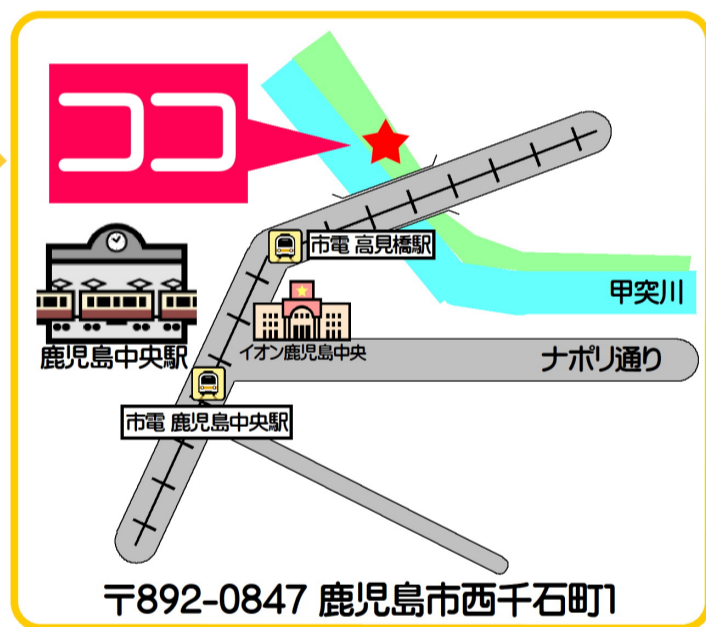

# 新卒保育士さんのための 合同就職相談会

小規模保育(定員12~30名)の

企業主導型保育園 全6園 が集合!

8/4日 参加費無料 スイーツバイキング & 来場者特典あり  
事前予約制

30名様  
限定

時間 13:00~17:00

集合場所 鹿児島市高見橋近く大久保利通像

13:00~15:00	企業主導型保育園 「ナーサリースクールえがおのてんとうむし加治屋」見学
15:00~17:00	合同就職相談会 & スイーツバイキング♪ at 鹿児島サンロイヤルホテル

対象 保育士資格取得見込み(2020年3月卒業見込み及び既卒1年未満)の方

参加所 (50音順)  
 あかちゃんほうすぱんだちゃん・志布志市志布志町 (R1.5月開園、0~2歳児12名)  
 おもちゃ屋さんの保育園・鹿児島市中町 (R1.8月開園、0~2歳児12名)  
 谷山中央保育園こじ・鹿児島市谷山中央 (R1.8月開園、0~5歳児30名)  
 保育園かもみーる・鹿児島市下荒田 (R1.8月開園、0~2歳児19名)  
 ナーサリースクールえがおのてんとうむし鹿児島天文館 (H29.4月開園、0~2歳児12名)  
 ナーサリースクールえがおのてんとうむし加治屋 (H31.3月開園、0~2歳児18名)